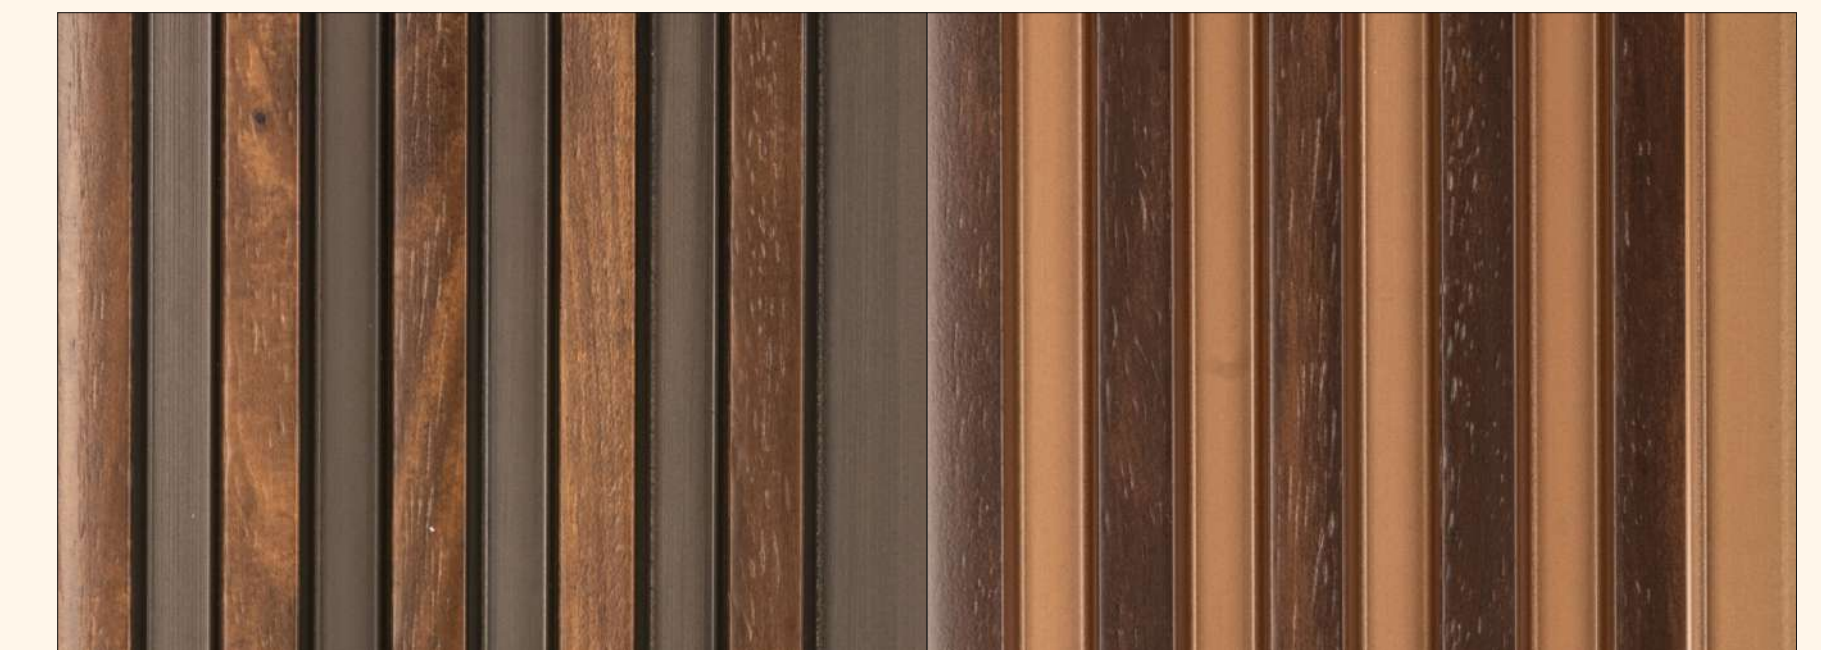

E108 - 2400MM / E99108 - 2850MM

E109 - 2400MM / E99109 - 2850MM