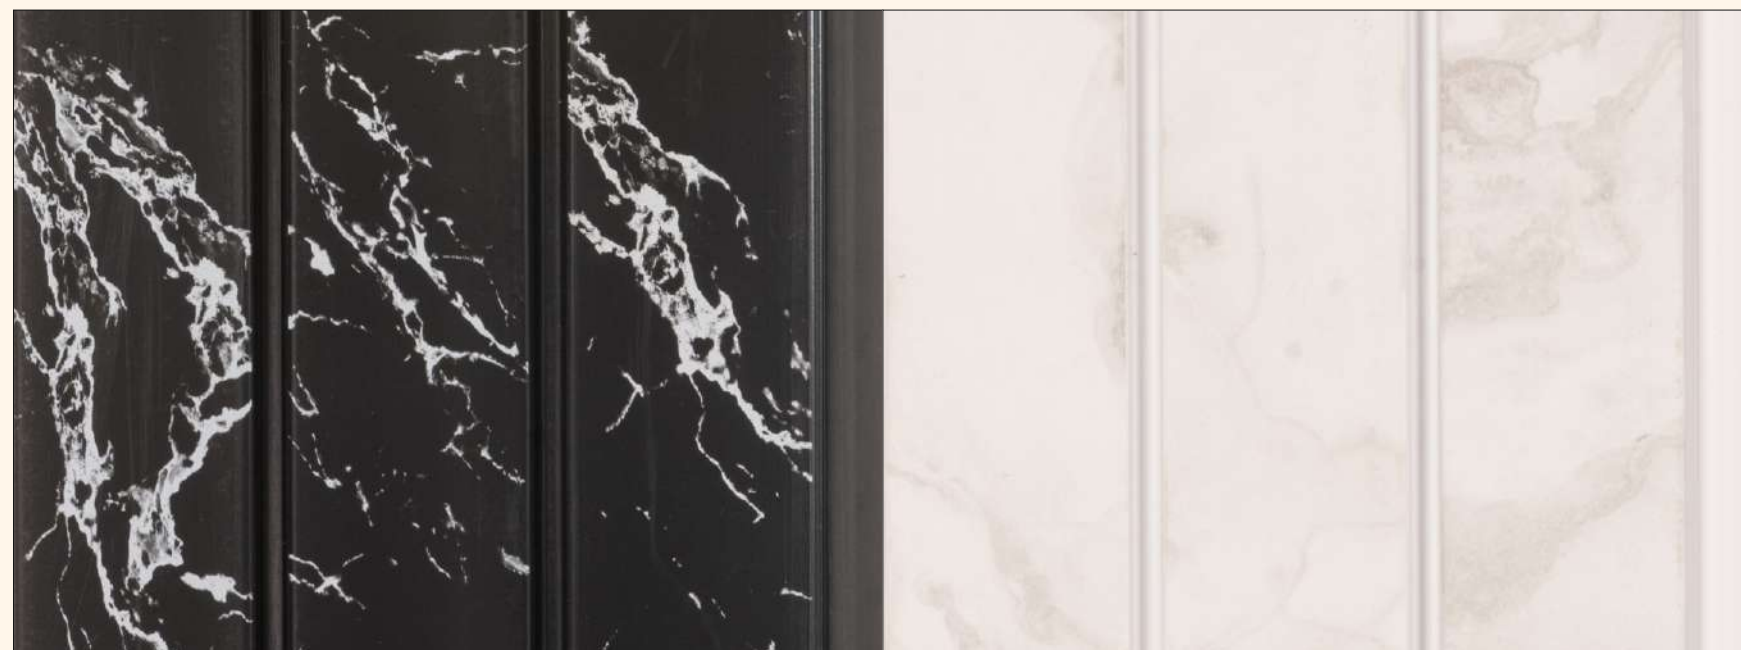

E509 - 2400MM

E110 - 2400MM / E99110 - 2850MM