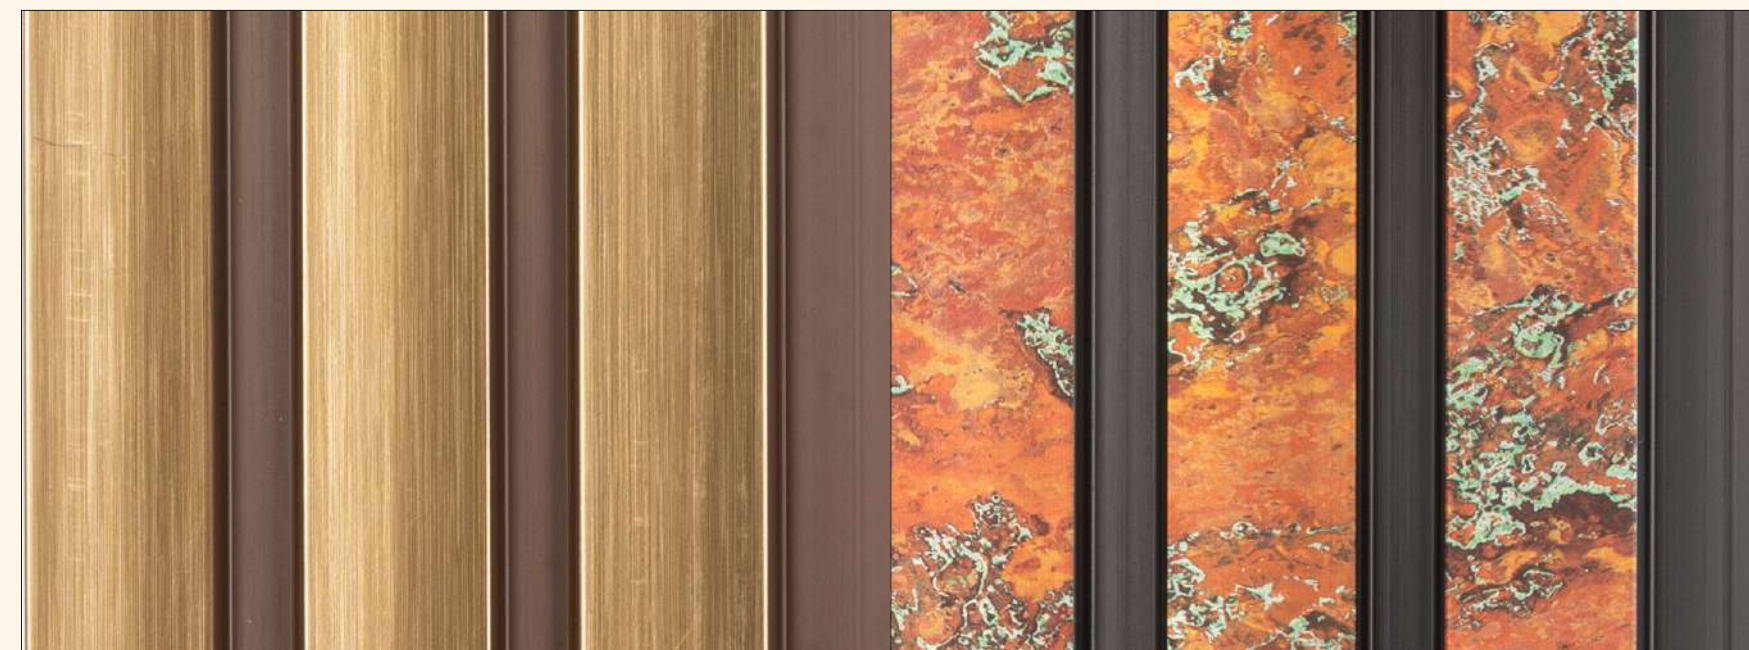

**LouversPRO**  
SEAMLESS DESIGNER PLANKS

**SIZES**  
LENGTH - 2400mm(8ft\*) / 2850mm(9.5ft\*)  
WIDTH - 120mm(5in\*) \*-approx

E501 - 2400MM

E502 - 2400MM

E503 - 2400MM / E99503 - 2850MM

E504 - 2400MM

E519 - 2400MM