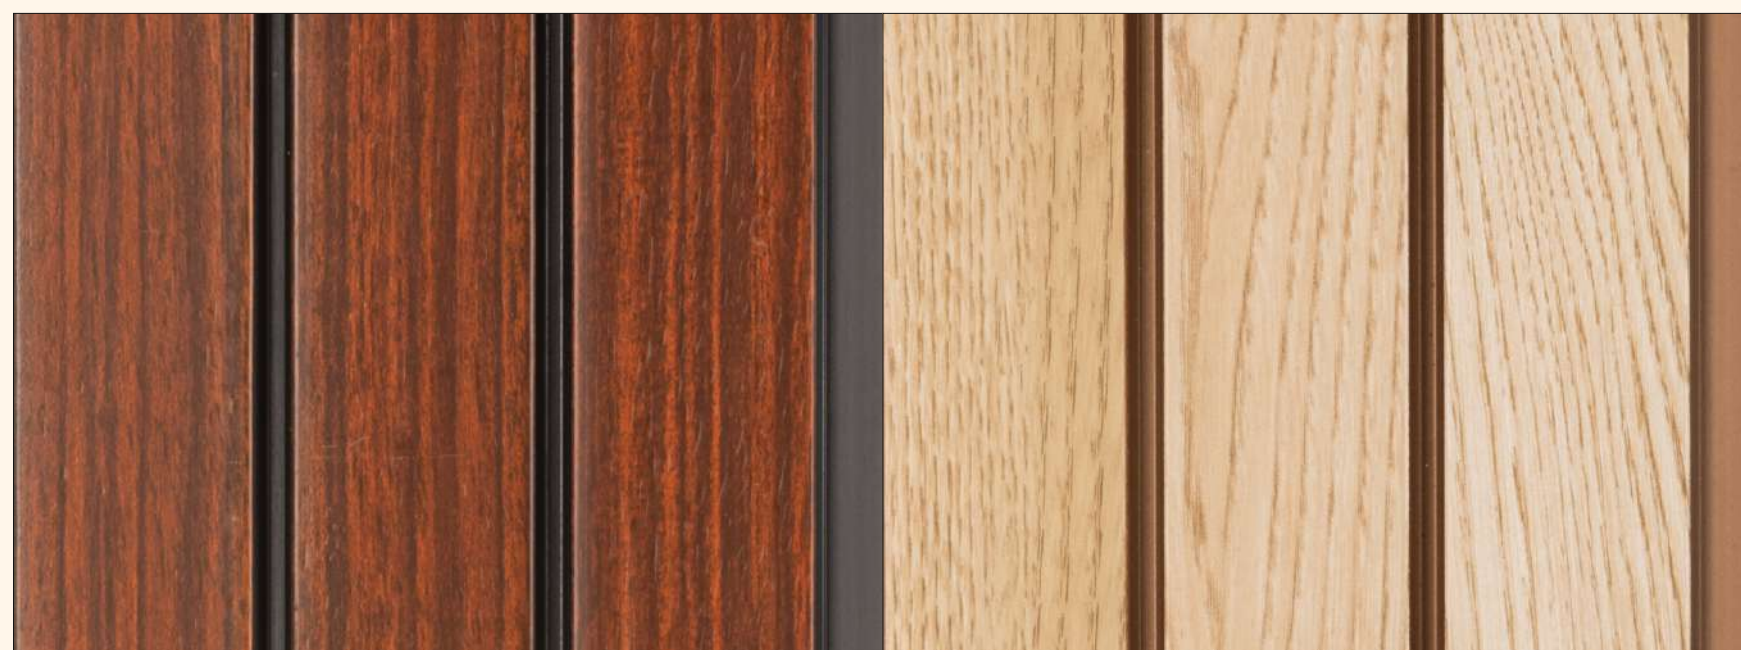

E126 - 2400MM / E99126 - 2850MM

E120 - 2400MM