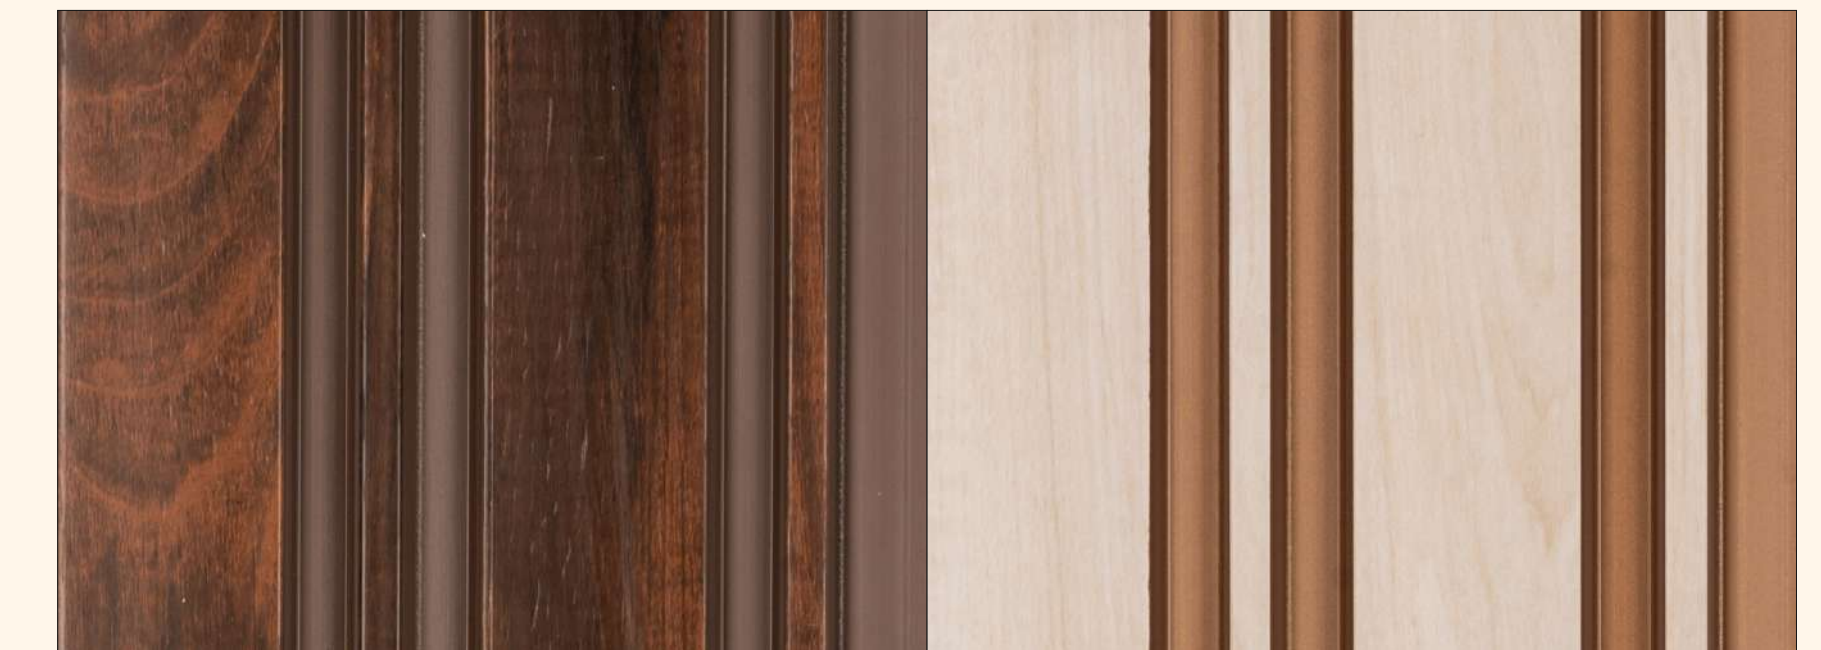

E116 - 2400MM

E119 - 2400MM