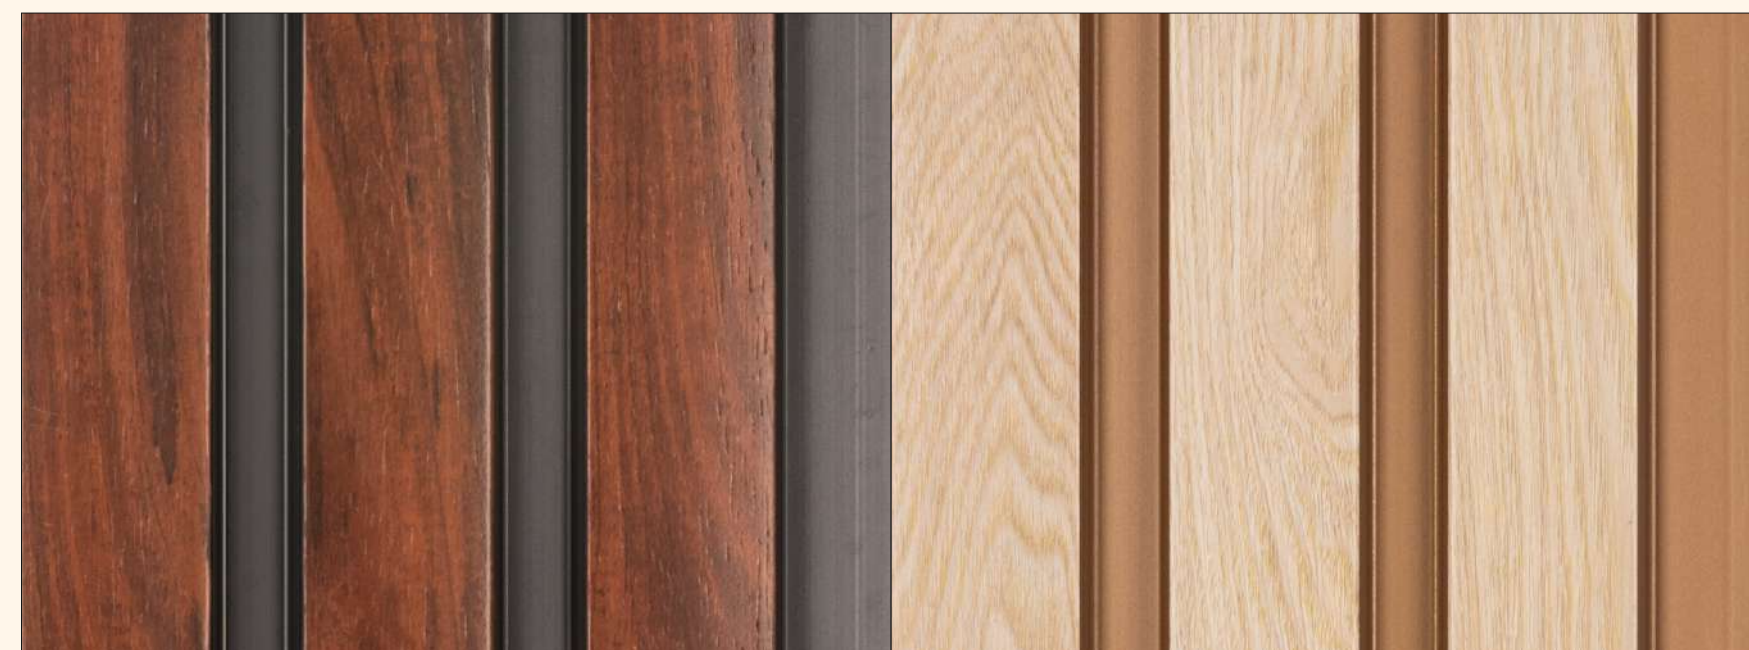

E103 - 2400MM

E104 - 2400MM