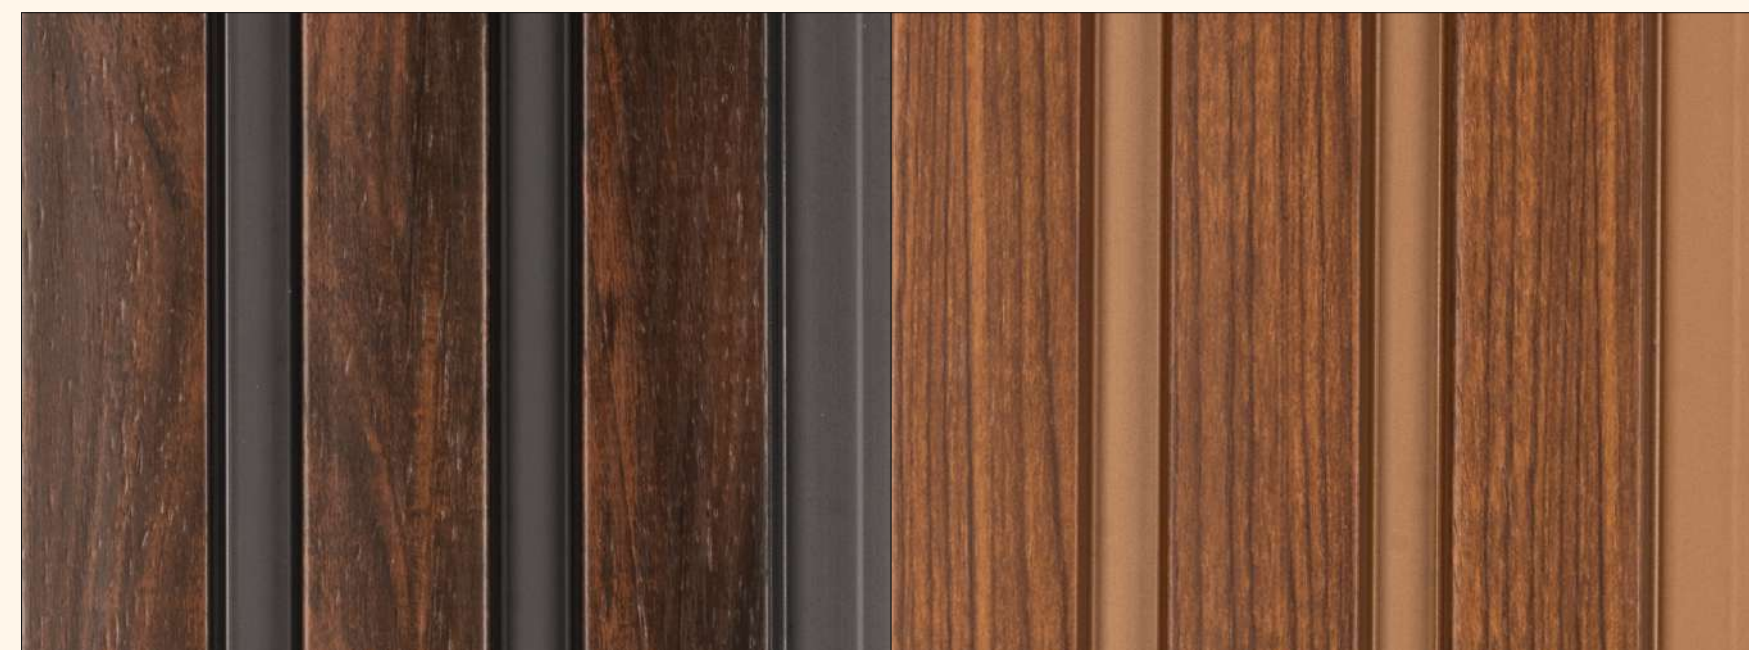

E105 - 2400MM

E102 - 2400MM