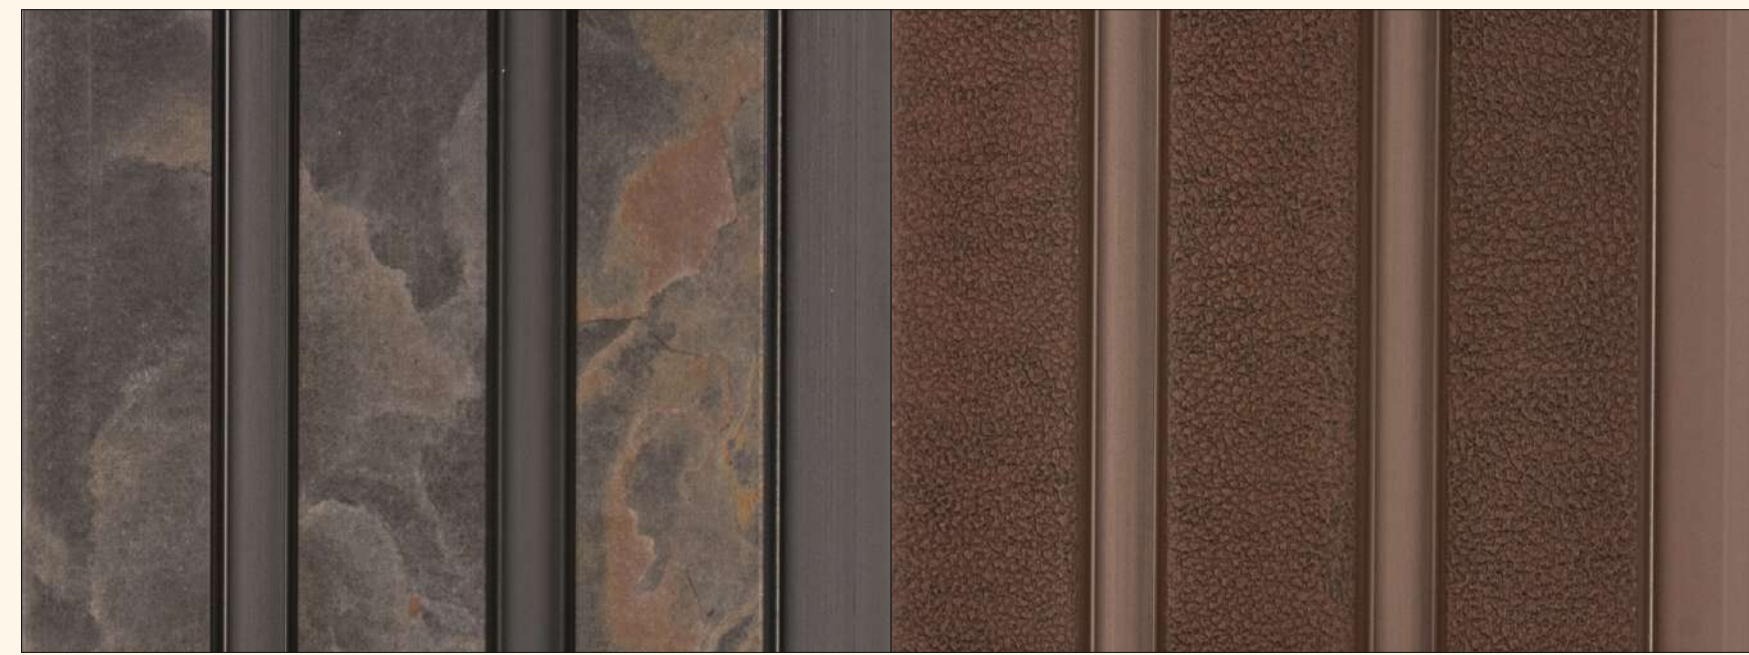

**LouversPRO**  
SEAMLESS DESIGNER PLANKS

**SIZES**  
LENGTH - 2400mm(8ft\*) / 2850mm(9.5ft\*)  
WIDTH - 120mm(5in\*) \*-approx

E501 - 2400MM

E502 - 2400MM

E503 - 2400MM / E99503 - 2850MM

E504 - 2400MM

E519 - 2400MM