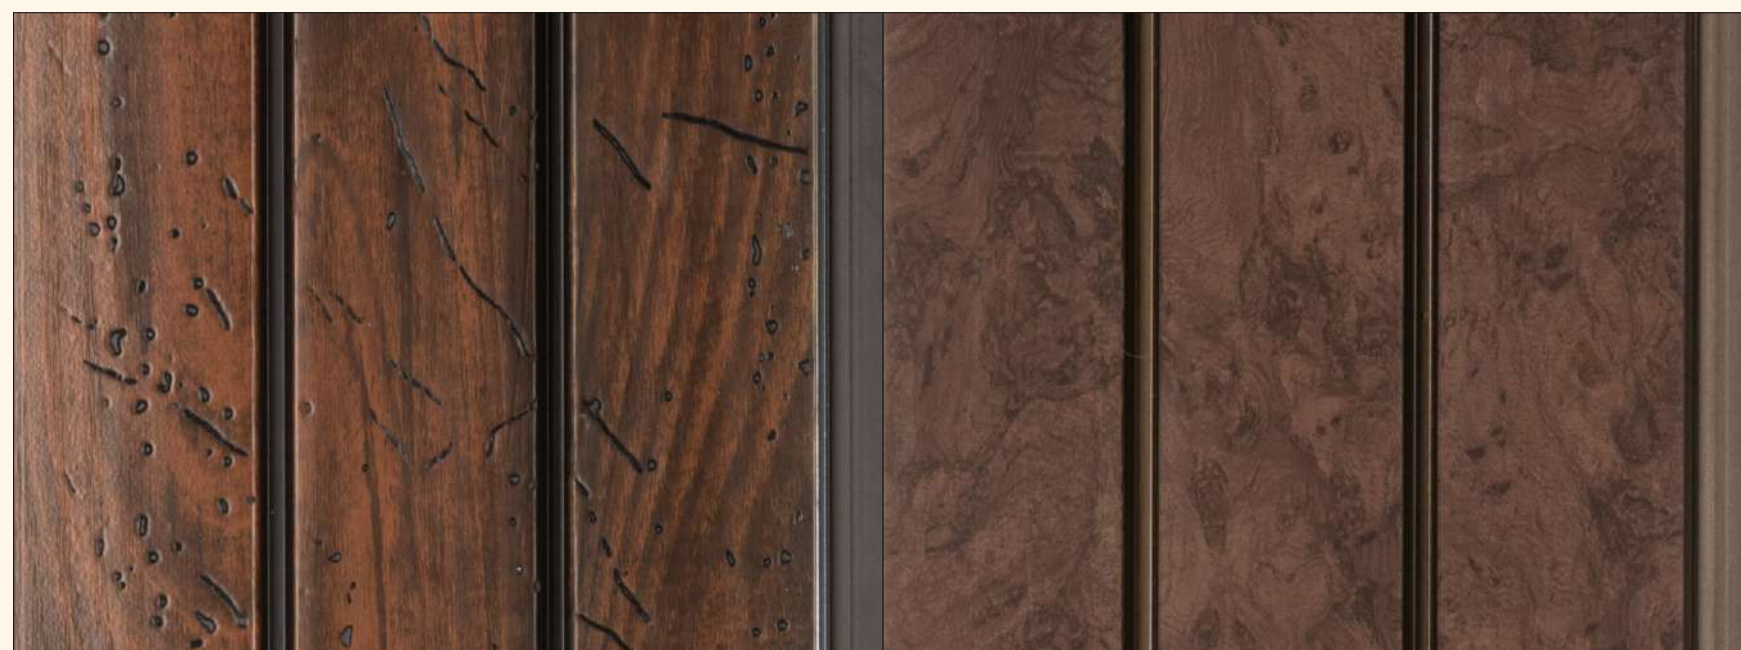

E510 - 2400MM

E106 - 2400MM